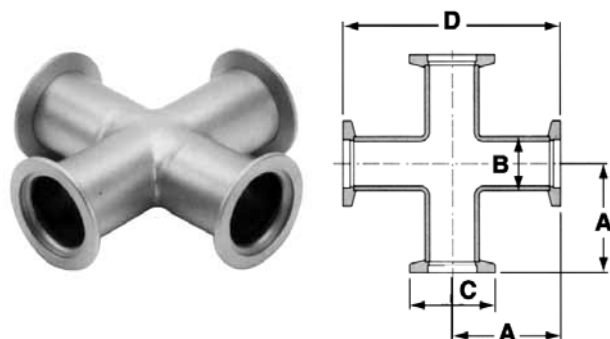

NW 4-Way Crosses

Flange	Material	A	B	C	D	Part No.	Price
NW16	304 S.S.	40	19.05	30	80	NW-16-CROSS	$85.00
NW25	304 S.S.	50	25.4	40	100	NW-25-CROSS	$95.00
NW40	304 S.S.	65	38.1	55	130	NW-40-CROSS	$125.00
NW50	304 S.S.	70	50.8	75	140	NW-50-CROSS	$170.00