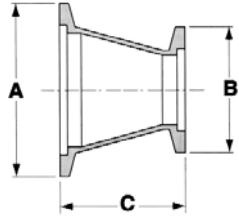

NW-NW Conical Reducers